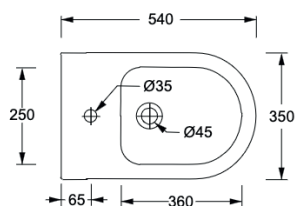

Bidet Burano a Pavimento

cm 54X35Xh50	kg 24	Capienza bacino/Basin capacity	lt 6	pallet ita 15	pallet ex 20
--------------	-------	--------------------------------	------	---------------	--------------

Accessori / Accesories

Piletta in ceramica scarico libero
Ceramic free flow drain

COD.
PIL006

Piletta Up&Down
Up&Down drain

PIL008

Fissaggio per vaso/bidet sgancio rapido
Fixing screws for WC/bidet quick relase

COD.
FIX05F

TECNICAL SHEET n°: 18	DESIGNER: MASSIMILIANO BRACONI	CODE: 22280101	Manufactured for ARKITEA by: Alice Ceramica s.r.l. Via Sassaci 17 01033 Civita Castellana (VT) Italy		
SHEET FORMAT: A4	ISO	REVISION: 00	SCALE: 1:20	DATE: 02/12/2022	
REGULATION: EN 14528 / EN 35 / Dop- 14528*	Pg: 1				
All the measurements respect the tollerances provided by the Alice Ceramica srl.					