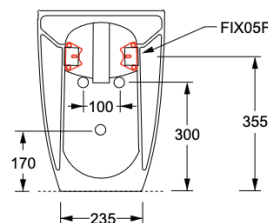

Bidet Burano a Pavimento

cm 54X35Xh50	kg 24	Capienza bacino/Basin capacity	lt 6	pallet ita 15	pallet ex 20
--------------	-------	--------------------------------	------	---------------	--------------

Accessori / Accesories

Piletta in ceramica scarico libero
Ceramic free flow drain

COD.
PIL006

Piletta Up&Down
Up&Down drain

PIL008

Fissaggio per vaso/bidet sgancio rapido
Fixing screws for WC/bidet quick relase

COD.
FIX05F

TECNICAL SHEET n°: 18	DESIGNER: MASSIMILIANO BRACONI	CODE: 22280101	Manufactured for ARKITEA by: Alice Ceramica s.r.l. Via Sassaci 17 01033 Civita Castellana (VT) Italy		
SHEET FORMAT: A4	ISO	REVISION: 00	SCALE: 1:20	DATE: 02/12/2022	
REGULATION: EN 14528 / EN 35 / Dop- 14528*	Pg: 1				
All the measurements respect the tollerances provided by the Alice Ceramica srl.					