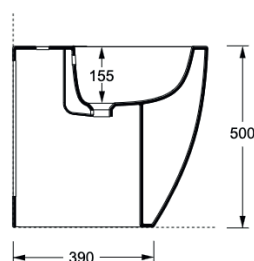

Bidet Burano a Pavimento

cm 54X35Xh50	kg 24	Capienza bacino/Basin capacity	lt 6	pallet ita 15	pallet ex 20
--------------	-------	--------------------------------	------	---------------	--------------

Accessori / Accesories

Piletta in ceramica scarico libero
Ceramic free flow drain

COD.
PIL006

Piletta Up&Down
Up&Down drain

PIL008

Fissaggio per vaso/bidet sgancio rapido
Fixing screws for WC/bidet quick relase

COD.
FIX05F

TECNICAL SHEET n°: 18	DESIGNER: MASSIMILIANO BRACONI	CODE: 22280101	Manufactured for ARKITEA by: Alice Ceramica s.r.l. Via Sassaci 17 01033 Civita Castellana (VT) Italy		
SHEET FORMAT: A4	ISO	REVISION: 00	SCALE: 1:20	DATE: 02/12/2022	
REGULATION: EN 14528 / EN 35 / Dop- 14528*	Pg: 1				
All the measurements respect the tollerances provided by the Alice Ceramica srl.					